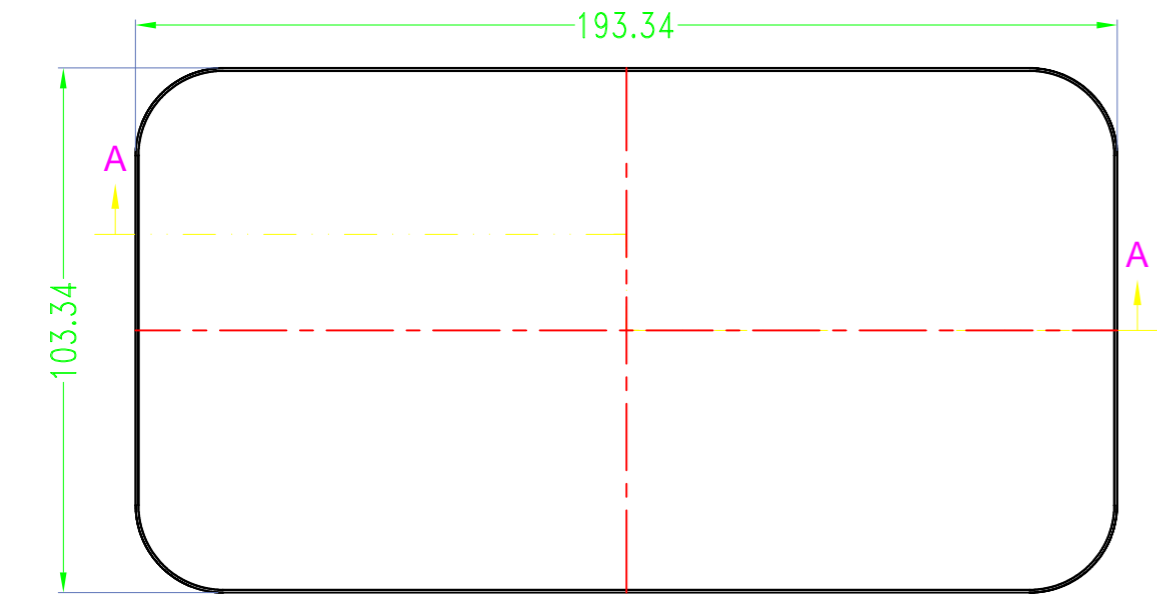

> 中框一共10种颜色

10 colors for middle part

> 上盖一共3种款式

3 options for lid

拉丝面 / Brushed texture

凹面 / Elevated edge

平面 / Flat

> 底盖一共3种款式

3 options for bottom

台式底 / Desk-top

导轨底 / Din rail type

墙挂底 / Wall-mount

Drawing	Auditing	Confirm	Product Name	Water proof Enclosure	Project View		A
			Product Type	BMD 60047-AA	Drawing Scale	1:1 (MM)	

BAHAR ENCLOSURE