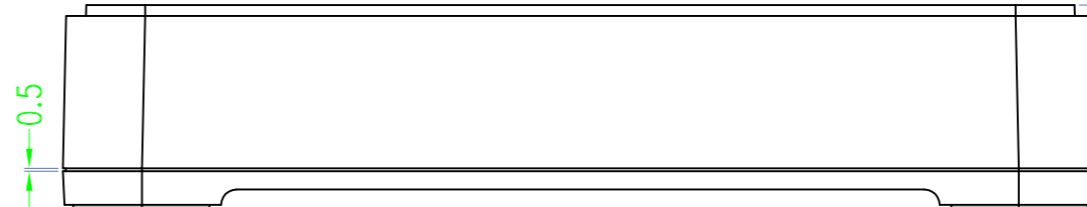

> 中框一共10种颜色

10 colors for middle part

> 上盖一共3种款式

3 options for lid

拉丝面 / Brushed texture

凹面 / Elevated edge

平面 / Flat

> 底盖一共3种款式

3 options for bottom

台式底 / Desk-top

导轨底 / Din rail type

墙挂底 / Wall-mount

SEC B-B

SEC A-A

Drawing	Auditing	Confirm	Product Name	Water proof Enclosure	Project View		A
			Product Type	BMD 60046-AA	Drawing Scale	1:1 (MM)	