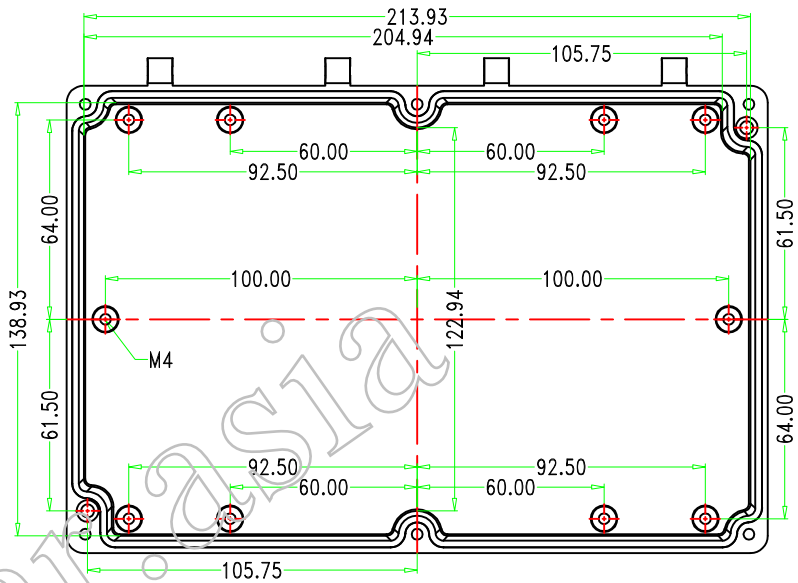

SEC B-B

SEC A-A

序号	零件名称	材料	数量	配件编号	备注
制图	审核	批准	产品名称	铝合金防水盒	视图
Drawing	Auditing	Confirm	Product Name		
			产品型号	BWA 21008-B1	图纸比例
			Product Type		
					1:1 (MM)

北京巴哈尔科技有限公司
BEIJING BAHAR TECHNOLOGY CO., LTD