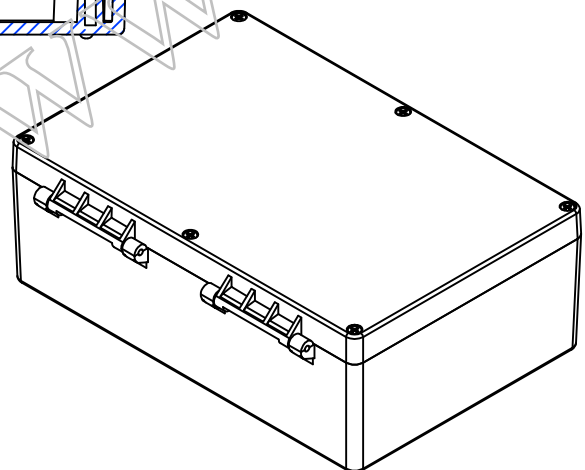

SEC B-B

SEC A-A

序号	零件名称	材料	数量	配件编号	备注
制图	审核	批准	产品名称	铝合金防水盒	视图
Drawing	Auditing	Confirm	Product Name		
			产品型号	BWA 21008-B1	图纸比例
			Product Type		
					1:1 (MM)

北京巴哈尔科技有限公司
BEIJING BAHAR TECHNOLOGY CO., LTD