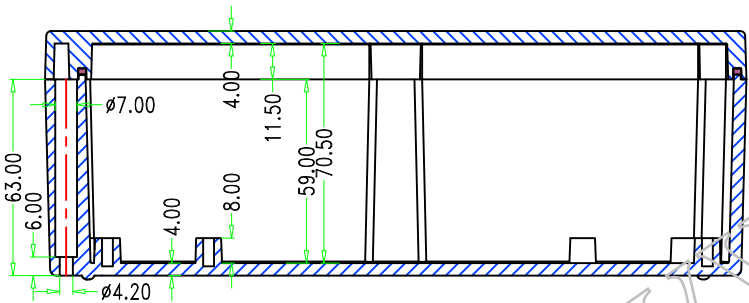

SEC B-B

SEC A-A

序号	零件名称	材料	数量	配件编号	备注
制图	审核	批准	产品名称	铝合金防水盒	视图
Drawing	Auditing	Confirm	Product Name		
			产品型号	BWA 21008-B1	图纸比例
			Product Type		
					1:1 (MM)

北京巴哈尔科技有限公司
BEIJING BAHAR TECHNOLOGY CO., LTD