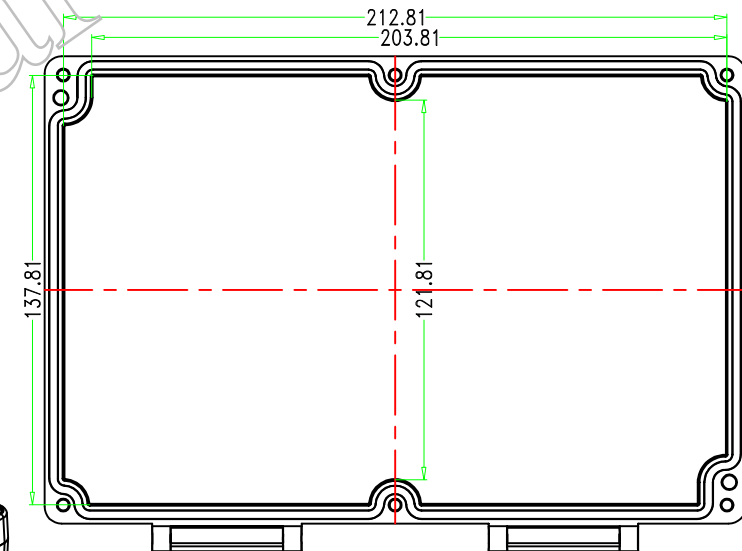

SEC B-B

SEC A-A

序号	零件名称	材料	数量	配件编号	备注
制图	审核	批准	产品名称	铝合金防水盒	视图
Drawing	Auditing	Confirm	Product Name		
			产品型号	BWA 21008-B1	图纸比例
			Product Type		
					1:1 (MM)

北京巴哈尔科技有限公司
BEIJING BAHAR TECHNOLOGY CO., LTD