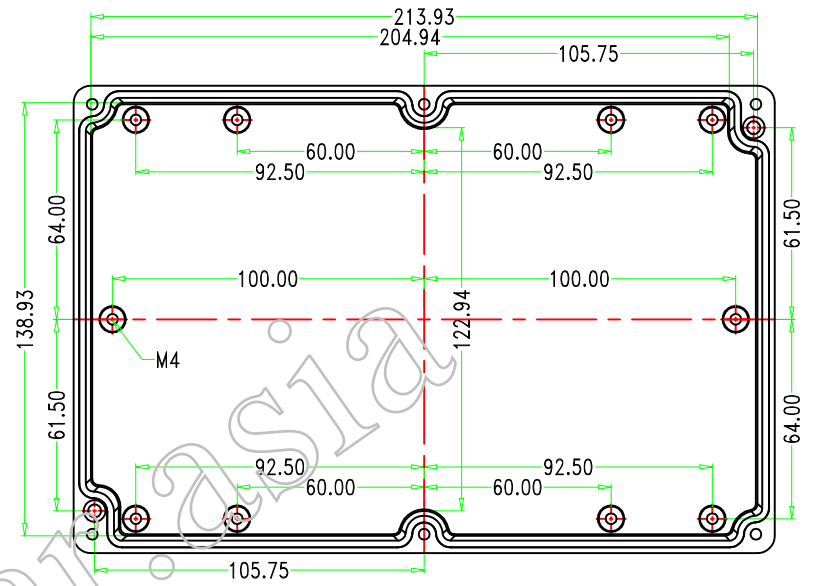

SEC B-B

SEC A-A

序号	零件名称	材料	数量	配件编号	备注
制图	审核	批准	产品名称	铝合金防水盒	视图
Drawing	Auditing	Confirm	Product Name		
			产品型号	BWA 21008-A1	图纸比例
			Product Type		
					1:1 (MM)

北京巴哈尔科技有限公司  
BEIJING BAHAR TECHNOLOGY CO., LTD