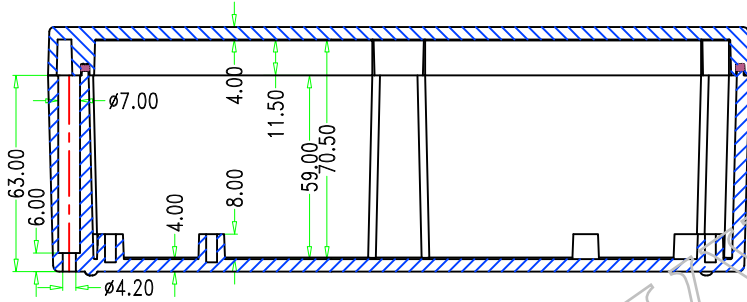

SEC B-B

SEC A-A

序号	零件名称	材料	数量	配件编号	备注
制图	审核	批准	产品名称	铝合金防水盒	视图
Drawing	Auditing	Confirm	Product Name		
			产品型号	BWA 21008-A1	图纸比例
			Product Type		
					1:1 (MM)

北京巴哈尔科技有限公司  
BEIJING BAHAR TECHNOLOGY CO., LTD