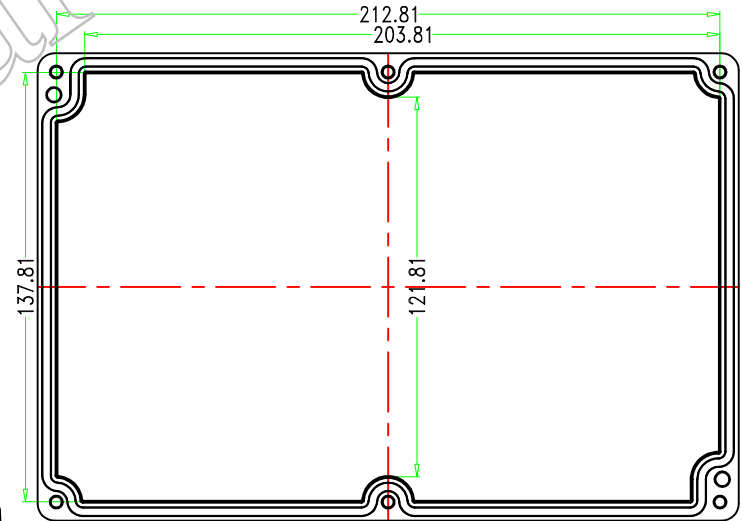

SEC B-B

SEC A-A

序号	零件名称	材料	数量	配件编号	备注
制图	审核	批准	产品名称	铝合金防水盒	视图
Drawing	Auditing	Confirm	Product Name		
			产品型号	BWA 21008-A1	图纸比例
			Product Type		
					1:1 (MM)

北京巴哈尔科技有限公司  
BEIJING BAHAR TECHNOLOGY CO., LTD