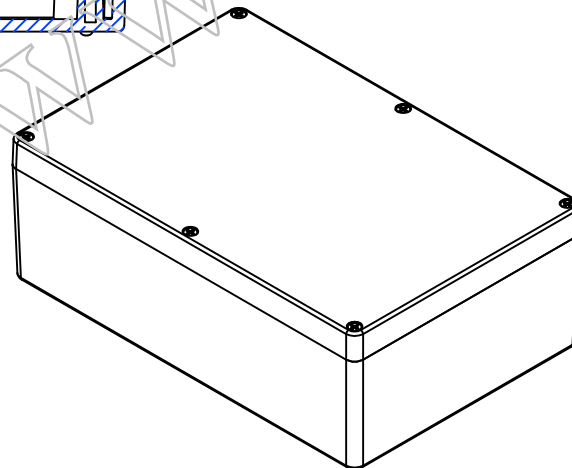

SEC B-B

SEC A-A

序号	零件名称	材料	数量	配件编号	备注
制图	审核	批准	产品名称	铝合金防水盒	视图
Drawing	Auditing	Confirm	Product Name		
			产品型号	BWA 21008-A1	图纸比例
			Product Type		
					1:1 (MM)

北京巴哈尔科技有限公司  
BEIJING BAHAR TECHNOLOGY CO., LTD