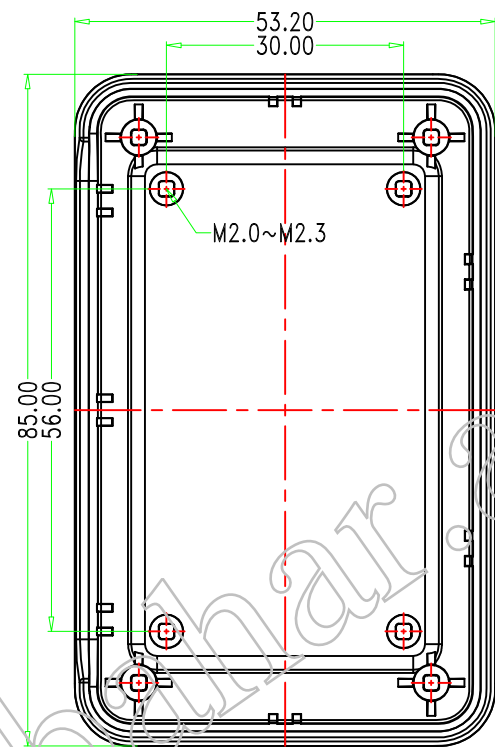

SEC A-A

SEC B-B

5	脚垫	PVC	4	BP-3	
4	螺丝M2.3*12	钢	4	PA2.3*12	
3	底座	ABS	1	70013-D1	
2	中框	PP	1	70013-C1	
1	上盖	ABS	1	70013-B1	

序号	零件名称	材料	数量	配件编号	备注
制图	审核	批准	产品名称	便携式仪表盒	视图
Drawing	Auditing	Confirm	Product Name		Project View
			产品型号	BMC 70013	图纸比例
			Product Type		Drawing Scale