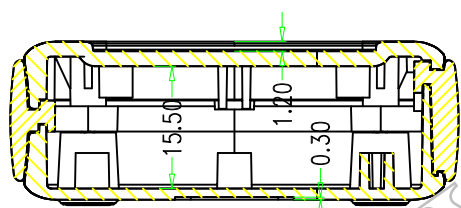

SEC A-A

SEC B-B

5	脚垫	PVC	4	BP-3	
4	螺丝M2.3*12	钢	4	PA2.3*12	
3	底座	ABS	1	70013-D1	
2	中框	PP	1	70013-C1	
1	上盖	ABS	1	70013-B1	

序号	零件名称	材料	数量	配件编号	备注
制图	审核	批准	产品名称	便携式仪表盒	视图
Drawing	Auditing	Confirm	Product Name		Project View
			产品型号	BMC 70013	图纸比例
			Product Type		Drawing Scale