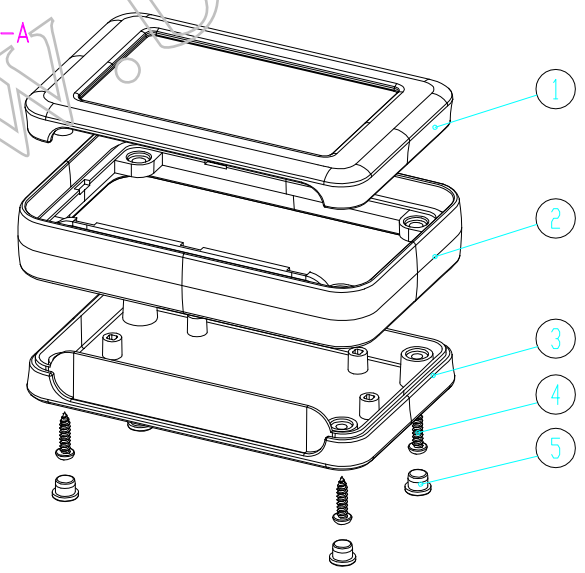

SEC A-A

SEC B-B

5	脚垫	PVC	4	BP-3	
4	螺丝M2.3*12	钢	4	PA2.3*12	
3	底座	ABS	1	70013-D1	
2	中框	PP	1	70013-C1	
1	上盖	ABS	1	70013-B1	

序号	零件名称	材料	数量	配件编号	备注
制图	审核	批准	产品名称	便携式仪表盒	视图
Drawing	Auditing	Confirm	Product Name		Project View
			产品型号	BMC 70013	图纸比例
			Product Type		Drawing Scale