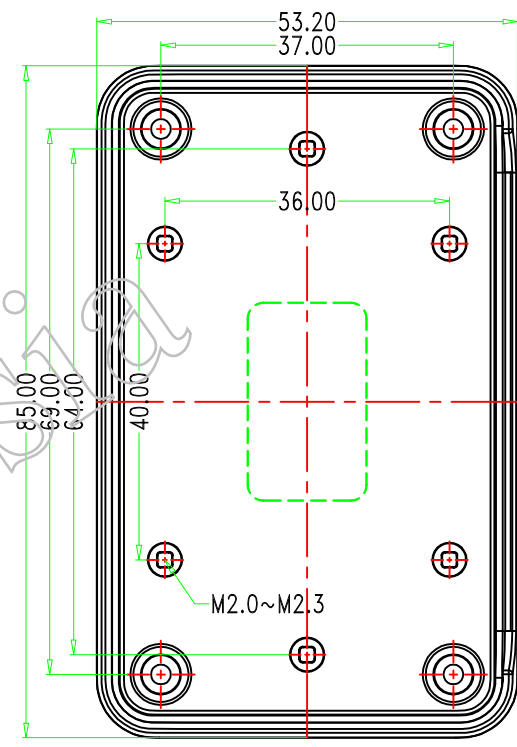

SEC A-A

SEC B-B

5	脚垫	PVC	4	BP-3	
4	螺丝M2.3*12	钢	4	PA2.3*12	
3	底座	ABS	1	70013-D1	
2	中框	PP	1	70013-C1	
1	上盖	ABS	1	70013-B1	

序号	零件名称	材料	数量	配件编号	备注
制图	审核	批准	产品名称	便携式仪表盒	视图
Drawing	Auditing	Confirm	Product Name		Project View
			产品型号	BMC 70013	图纸比例
			Product Type		Drawing Scale