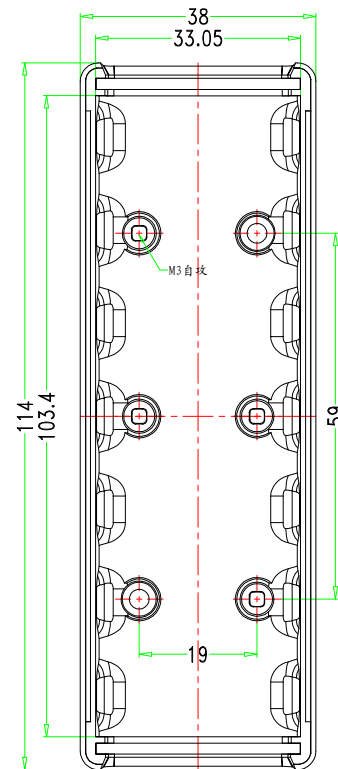

SEC B-B

SEC A-A

上壳内视图

下壳内视图

4	螺丝M3*20	铜	2	*	
3	下壳	ABS	1	*	
2	挡板	ABS	2	*	
1	上壳	ABS	1	*	
序号	零件名称	材料	数量	配件编号	备注
制图	审核	批准	产品名称	*	视图
Drawing	Auditing	Confirm	Product Name		Project View
			产品型号	BMD 60034	图纸比例
			Product Type		Drawing Scale 1:1 (MM)
		北京巴哈尔科技有限公司			中国·深圳
		BEIJING BAHAR TECHNOLOGY CO., LTD			TEL: +86-755-33262000
					FAX: +86-755-33262020