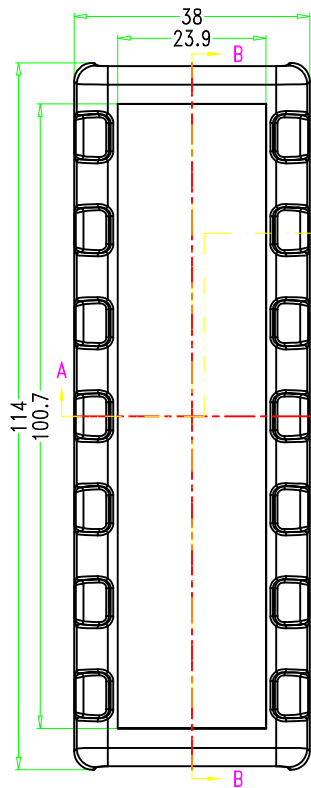

SEC B-B

SEC A-A

上壳内视图

下壳内视图

4	螺丝M3*20	铜	2	*	
3	下壳	ABS	1	*	
2	挡板	ABS	2	*	
1	上壳	ABS	1	*	
序号	零件名称	材料	数量	配件编号	备注
制图	审核	批准	产品名称	*	视图
Drawing	Auditing	Confirm	Product Name		Project View
			产品型号	BMD 60034	图纸比例
			Product Type		Drawing Scale 1:1 (MM)
		北京巴哈尔科技有限公司			中国·深圳
		BEIJING BAHAR TECHNOLOGY CO., LTD			TEL: +86-755-33262000
					FAX: +86-755-33262020