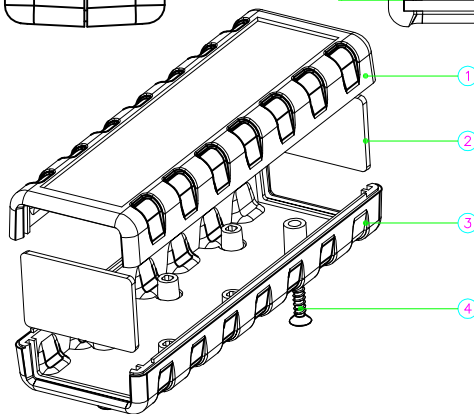

SEC B-B

SEC A-A

上壳内视图

下壳内视图

4	螺丝M3*20	铜	2	*	
3	下壳	ABS	1	*	
2	挡板	ABS	2	*	
1	上壳	ABS	1	*	
序号	零件名称	材料	数量	配件编号	备注
制图	审核	批准	产品名称	*	视图
Drawing	Auditing	Confirm	Product Name		Project View
			产品型号	BMD 60034	图纸比例
			Product Type		Drawing Scale 1:1 (MM)
		北京巴哈尔科技有限公司			中国·深圳
		BEIJING BAHAR TECHNOLOGY CO., LTD			TEL: +86-755-33262000
					FAX: +86-755-33262020