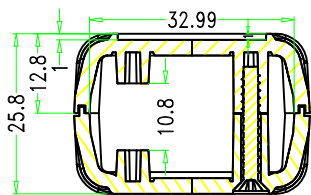

SEC B-B

SEC A-A

上壳内视图

下壳内视图

4	螺丝M3*20	铜	2	*	
3	下壳	ABS	1	*	
2	挡板	ABS	2	*	
1	上壳	ABS	1	*	
序号	零件名称	材料	数量	配件编号	备注
制图	审核	批准	产品名称	*	视图
Drawing	Auditing	Confirm	Product Name		Project View
			产品型号	BMD 60034	图纸比例
			Product Type		Drawing Scale 1:1 (MM)
		北京巴哈尔科技有限公司			中国·深圳
		BEIJING BAHAR TECHNOLOGY CO., LTD			TEL: +86-755-33262000
					FAX: +86-755-33262020