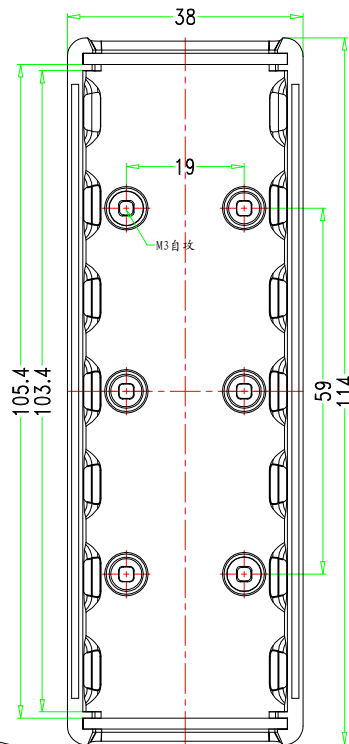

SEC B-B

SEC A-A

上壳内视图

下壳内视图

4	螺丝M3*20	铜	2	*	
3	下壳	ABS	1	*	
2	挡板	ABS	2	*	
1	上壳	ABS	1	*	
序号	零件名称	材料	数量	配件编号	备注
制图	审核	批准	产品名称	*	视图
Drawing	Auditing	Confirm	Product Name		Project View
			产品型号	BMD 60034	图纸比例
			Product Type		Drawing Scale 1:1 (MM)
		北京巴哈尔科技有限公司			中国·深圳
		BEIJING BAHAR TECHNOLOGY CO., LTD			TEL: +86-755-33262000
					FAX: +86-755-33262020