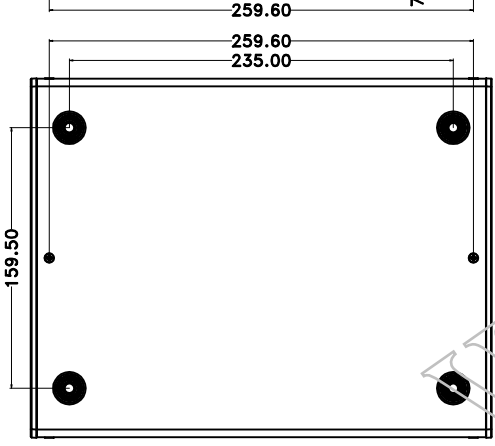

SECTION A-A

6	脚垫塞	ABS	4	BP-20-1	
5	脚垫	PVC	4	BP-20	
4	底盖板	钣金	1	40007-C3	
3	M3*12螺丝	钢	10	KA3X10	
2	头尾板	ABS	2	40007-D2	
1	盖板	钣金	1	40007-B3	
序号	零件名称	材料	数量	配件编号	备注
制图	审核	批准	产品名称	铁盒子22080	视图
Drawing	Auditing	Confirm	Product Name		Project View
			产品型号	BDA 40007 (W275)	图纸比例
			Product Type		Drawing Scale
					1:1 (MM)