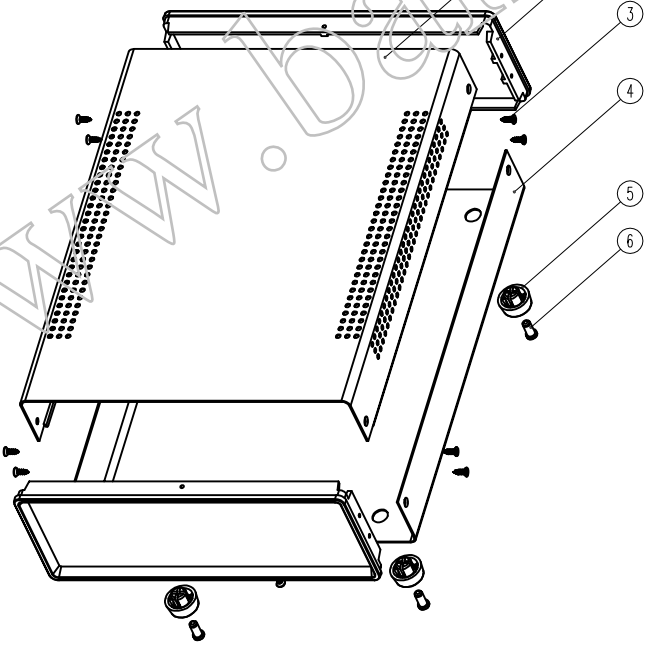

SECTION A-A

6	脚垫塞	ABS	4	BP-20-1	
5	脚垫	PVC	4	BP-20	
4	底盖板	钣金	1	40007-C3	
3	M3*12螺丝	钢	10	KA3X10	
2	头尾板	ABS	2	40007-D2	
1	盖板	钣金	1	40007-B3	
序号	零件名称	材料	数量	配件编号	备注
制图	审核	批准	产品名称	铁盒子22080	视图
Drawing	Auditing	Confirm	Product Name		Project View
			产品型号	BDA 40007 (W275)	图纸比例
			Product Type		Drawing Scale
					1:1 (MM)