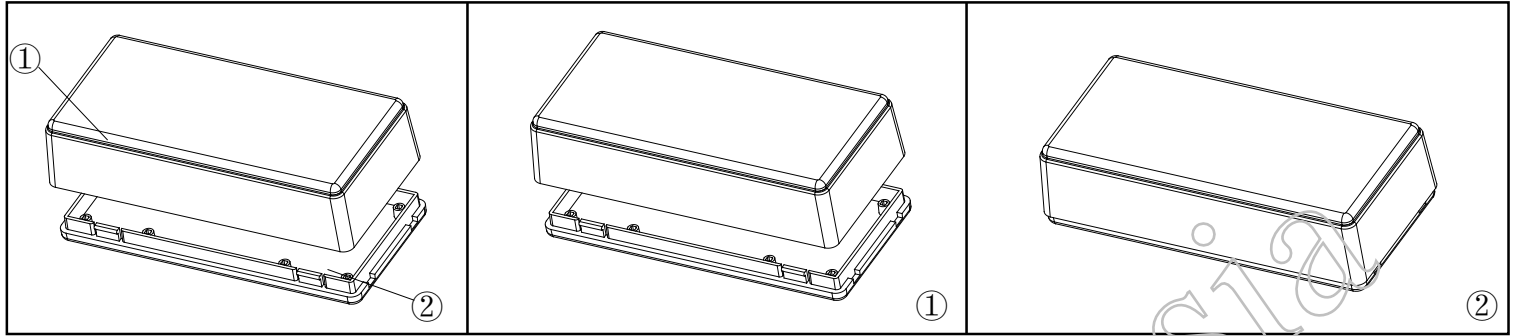

产品型号:BMD 60021-A2

产品尺寸:121×58×32 mm

产品重量:

20221611

①

产品编号: 60021-B1
 产品名称: 上壳
 模具编号: BAH10075-A1A2
 材 料: ABS(BLACK:UN 2014)
 用 量: 1 PCS

②

产品编号: 60021-C1
 产品名称: 下壳
 模具编号: BAH10075-A1A2
 材 料: ABS(BLACK:UN 2014)
 用 量: 1 PCS

③

产品编号:
 产品名称:
 材 料:
 用 量:
 尺 寸:

④

产品编号:
 产品名称:
 规 格:
 材 料:
 用 量:
 颜 色:

⑤

产品编号:
 产品名称:
 规 格:
 材 料:
 用 量:

⑥

产品编号:
 产品名称:
 模具编号:
 材 料:
 用 量: