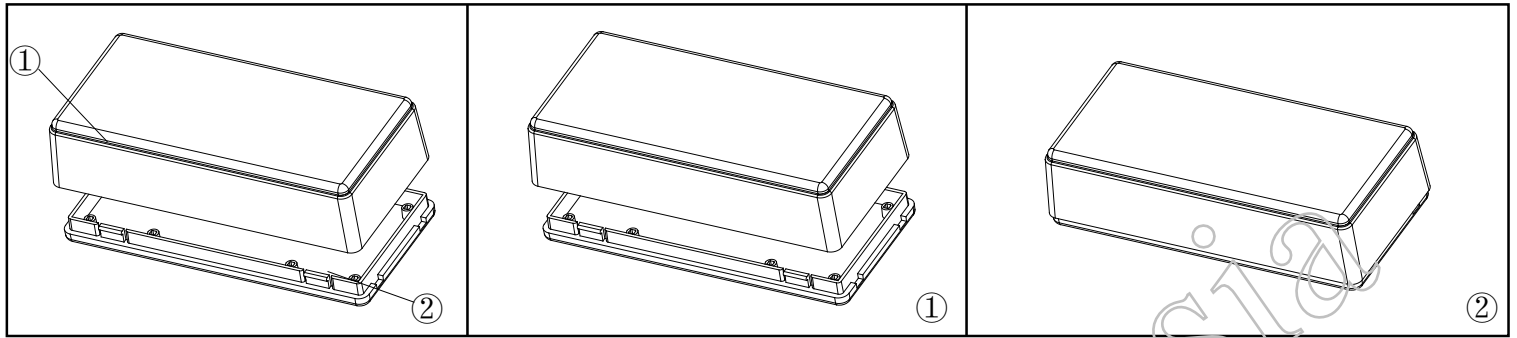

产品型号:BMD 60021-A1

产品尺寸:121×58×32 mm

产品重量:

20221610

①

产品编号: 60021-B1
 产品名称: 上壳
 模具编号: BAH10075-A1A2
 材 料: ABS(电脑色:FS20412)
 用 量: 1 PCS

②

产品编号: 60021-C1
 产品名称: 下壳
 模具编号: BAH10075-A1A2
 材 料: ABS(电脑色:FS20412)
 用 量: 1 PCS

③

产品编号:
 产品名称:
 材 料:
 用 量:
 尺 寸:

④

产品编号:
 产品名称:
 规 格:
 材 料:
 用 量:
 颜 色:

⑤

产品编号:
 产品名称:
 规 格:
 材 料:
 用 量:

⑥

产品编号:
 产品名称:
 模具编号:
 材 料:
 用 量: