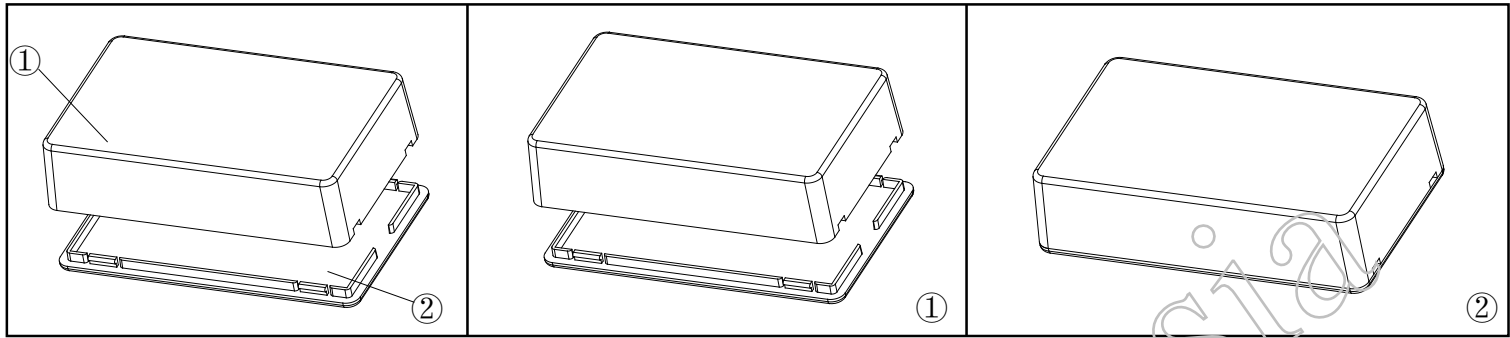

产品型号: BMD 60020-A2

产品尺寸: 101×61×26 mm

产品重量:

20221609

①

产品编号: 60020-B1
 产品名称: 上壳
 模具编号: BAH10074-A1A2
 材 料: ABS(BLACK:UN 2014)
 用 量: 1 PCS

②

产品编号: 60020-C1
 产品名称: 下壳
 模具编号: BAH10074-A1A2
 材 料: ABS(BLACK:UN 2014)
 用 量: 1 PCS

③

产品编号:
 产品名称:
 材 料:
 用 量:
 尺 寸:

④

产品编号:
 产品名称:
 规 格:
 材 料:
 用 量:
 颜 色:

⑤

产品编号:
 产品名称:
 规 格:
 材 料:
 用 量:

⑥

产品编号:
 产品名称:
 模具编号:
 材 料:
 用 量: