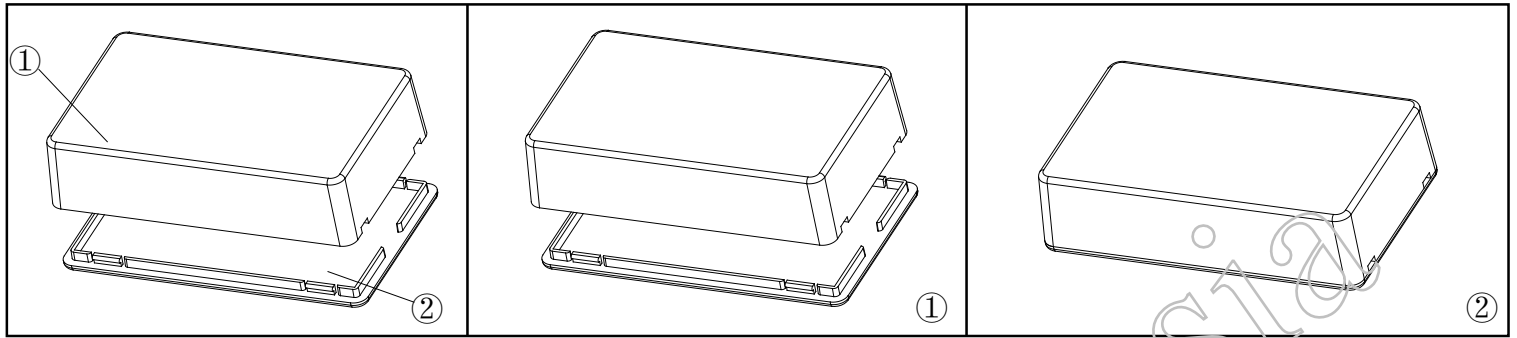

产品型号:BMD 60020-A1

产品尺寸:101×61×26 mm

产品重量:

20221608

①

产品编号: 60020-B1
 产品名称: 上壳
 模具编号: BAH10074-A1A2
 材 料: ABS(电脑色:FS20412)
 用 量: 1 PCS

②

产品编号: 60020-C1
 产品名称: 下壳
 模具编号: BAH10074-A1A2
 材 料: ABS(电脑色:FS20412)
 用 量: 1 PCS

③

产品编号:
 产品名称:
 材 料:
 用 量:
 尺 寸:

④

产品编号:
 产品名称:
 规 格:
 材 料:
 用 量:
 颜 色:

⑤

产品编号:
 产品名称:
 规 格:
 材 料:
 用 量:

⑥

产品编号:
 产品名称:
 模具编号:
 材 料:
 用 量: