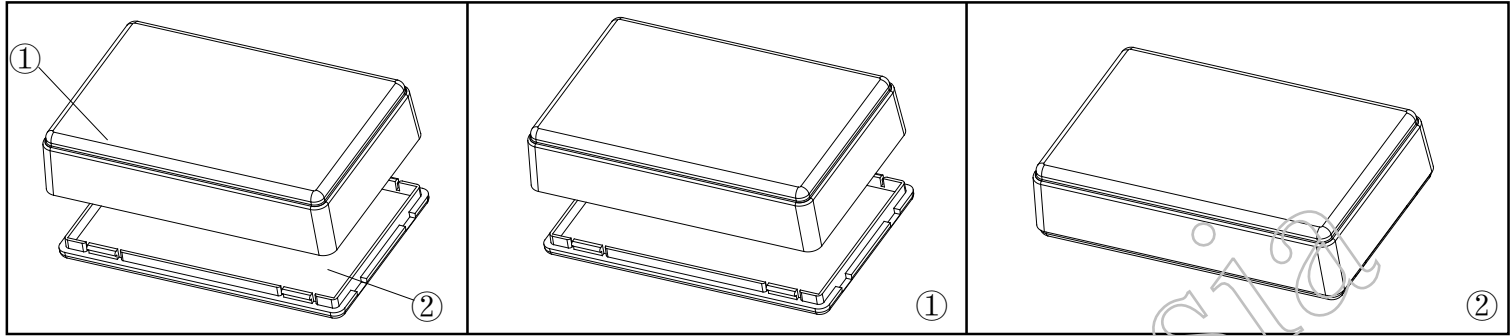

产品型号: BMD 60019-A2

产品尺寸: 92×59×23 mm

产品重量:

20221607

①

产品编号: 60019-B1
 产品名称: 上壳
 模具编号: BAH10073-A1A2
 材 料: ABS(BLACK:UN 2014)
 用 量: 1 PCS

②

产品编号: 60019-C1
 产品名称: 下壳
 模具编号: BAH10073-A1A2
 材 料: ABS(BLACK:UN 2014)
 用 量: 1 PCS

③

产品编号:
 产品名称:
 材 料:
 用 量:
 尺 寸:

④

产品编号:
 产品名称:
 规 格:
 材 料:
 用 量:
 颜 色:

⑤

产品编号:
 产品名称:
 规 格:
 材 料:
 用 量:

⑥

产品编号:
 产品名称:
 模具编号:
 材 料:
 用 量: