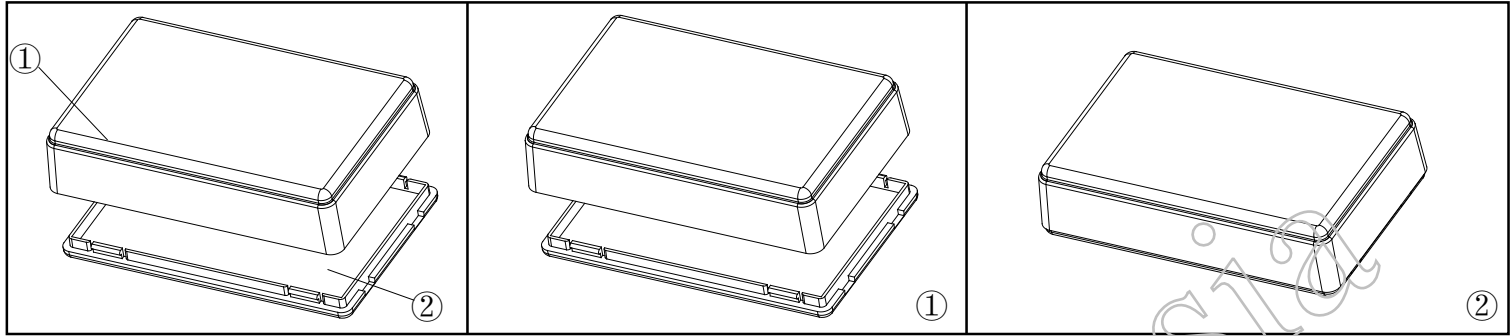

产品型号: BMD 60019-A1

产品尺寸: 92×59×23 mm

产品重量:

20221606

①

产品编号: 60019-B1
 产品名称: 上壳
 模具编号: BAH10073-A1A2
 材 料: ABS(电脑色:FS20412)
 用 量: 1 PCS

②

产品编号: 60019-C1
 产品名称: 下壳
 模具编号: BAH10073-A1A2
 材 料: ABS(电脑色:FS20412)
 用 量: 1 PCS

③

产品编号:
 产品名称:
 材 料:
 用 量:
 尺 寸:

④

产品编号:
 产品名称:
 规 格:
 材 料:
 用 量:
 颜 色:

⑤

产品编号:
 产品名称:
 规 格:
 材 料:
 用 量:

⑥

产品编号:
 产品名称:
 模具编号:
 材 料:
 用 量: