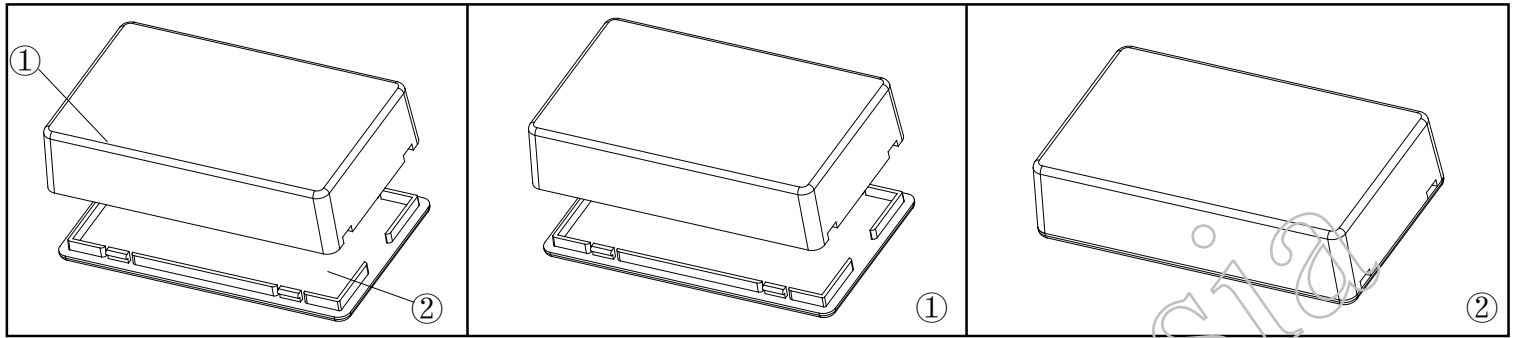

产品型号:BMD 60018-A2

产品尺寸:86×51×22 mm

产品重量:

20221605

①

产品编号: 60018-B1
 产品名称: 上壳
 模具编号: BAH10072-A1A2
 材 料: ABS(BLACK:UN 2014)
 用 量: 1 PCS

②

产品编号: 60018-C1
 产品名称: 下壳
 模具编号: BAH10072-A1A2
 材 料: ABS(BLACK:UN 2014)
 用 量: 1 PCS

③

产品编号:
 产品名称:
 材 料:
 用 量:
 尺 寸:

④

产品编号:
 产品名称:
 规 格:
 材 料:
 用 量:
 颜 色:

⑤

产品编号:
 产品名称:
 规 格:
 材 料:
 用 量:

⑥

产品编号:
 产品名称:
 模具编号:
 材 料:
 用 量: