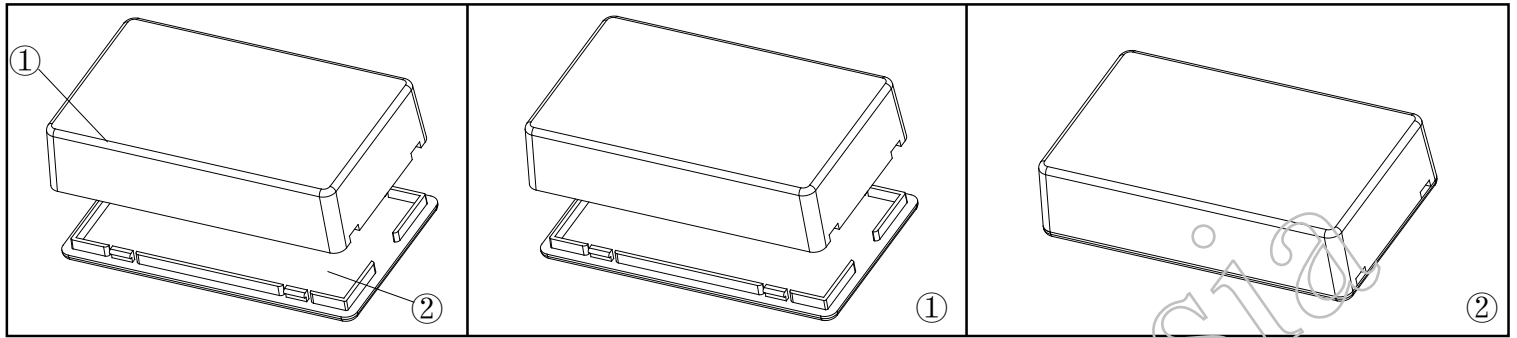

产品型号:BMD 60018-A1

产品尺寸:86×51×22 mm

产品重量:

20221604

①

产品编号: 60018-B1
 产品名称: 上壳
 模具编号: BAH10072-A1A2
 材 料: ABS(电脑色:FS20412)
 用 量: 1 PCS

②

产品编号: 60018-C1
 产品名称: 下壳
 模具编号: BAH10072-A1A2
 材 料: ABS(电脑色:FS20412)
 用 量: 1 PCS

③

产品编号:
 产品名称:
 材 料:
 用 量:
 尺 寸:

④

产品编号:
 产品名称:
 规 格:
 材 料:
 用 量:
 颜 色:

⑤

产品编号:
 产品名称:
 规 格:
 材 料:
 用 量:

⑥

产品编号:
 产品名称:
 模具编号:
 材 料:
 用 量: