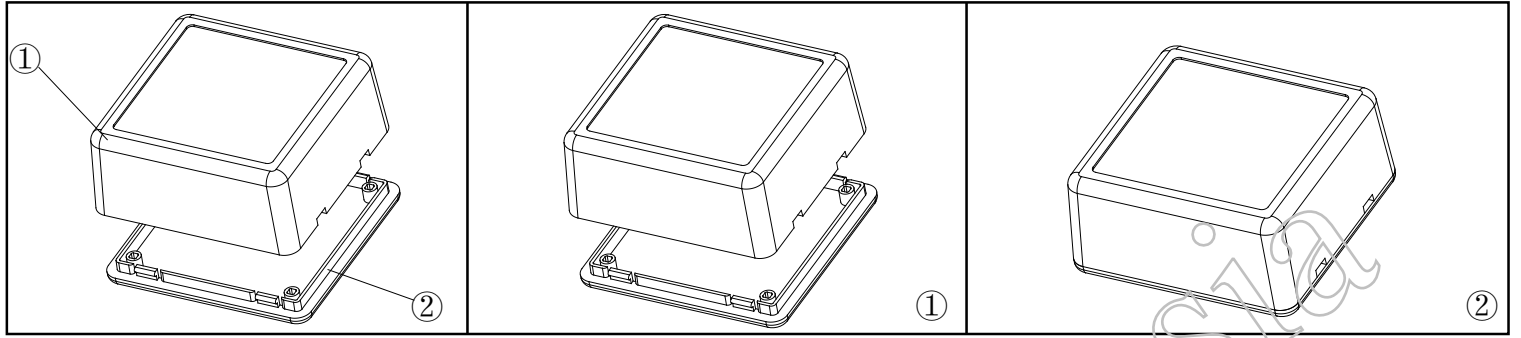

产品型号: BMD 60017-A2

产品尺寸: 60×58×28 mm

产品重量:

20221603

①

产品编号: 60017-B1
 产品名称: 上壳
 模具编号: BAH10071-A1A2
 材 料: ABS(BLACK:UN 2014)
 用 量: 1 PCS

②

产品编号: 60017-C1
 产品名称: 下壳
 模具编号: BAH10071-A1A2
 材 料: ABS(BLACK:UN 2014)
 用 量: 1 PCS

③

产品编号:
 产品名称:
 材 料:
 用 量:
 尺 寸:

④

产品编号:
 产品名称:
 规 格:
 材 料:
 用 量:
 颜 色:

⑤

产品编号:
 产品名称:
 规 格:
 材 料:
 用 量:

⑥

产品编号:
 产品名称:
 模具编号:
 材 料:
 用 量: