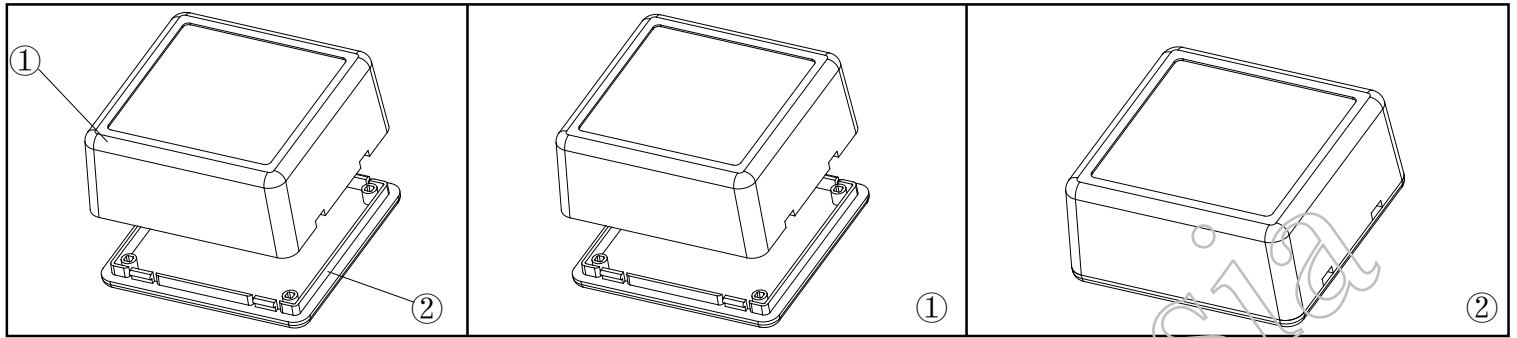

产品型号: BMD 60017-A1

产品尺寸: 60×58×28 mm

产品重量:

20221602

①

产品编号: 60017-B1
 产品名称: 上壳
 模具编号: BAH10071-A1A2
 材 料: ABS(电脑色:FS20412)
 用 量: 1 PCS

②

产品编号: 60017-C1
 产品名称: 下壳
 模具编号: BAH10071-A1A2
 材 料: ABS(电脑色:FS20412)
 用 量: 1 PCS

③

产品编号:
 产品名称:
 材 料:
 用 量:
 尺 寸:

④

产品编号:
 产品名称:
 规 格:
 材 料:
 用 量:
 颜 色:

⑤

产品编号:
 产品名称:
 规 格:
 材 料:
 用 量:

⑥

产品编号:
 产品名称:
 模具编号:
 材 料:
 用 量: