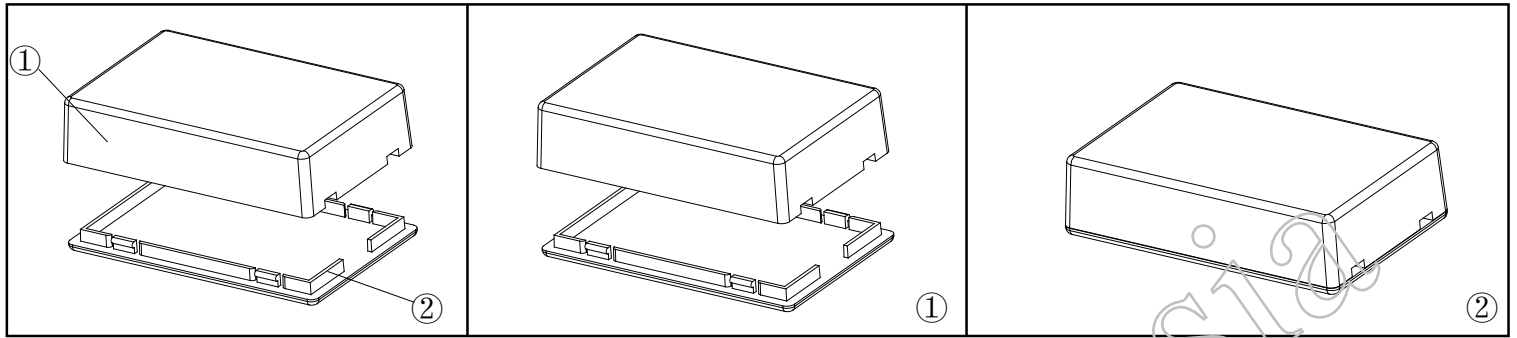

产品型号:BMD 60016-A2

产品尺寸:71×46×19 mm

产品重量:

20221601

①

产品编号: 60016-B1
 产品名称: 上壳
 模具编号: BAH10070-A1A2
 材 料: ABS(BLACK:UN 2014)
 用 量: 1 PCS

②

产品编号: 60016-C1
 产品名称: 下壳
 模具编号: BAH10070-A1A2
 材 料: ABS(BLACK:UN 2014)
 用 量: 1 PCS

③

产品编号:
 产品名称:
 材 料:
 用 量:
 尺 寸:

④

产品编号:
 产品名称:
 规 格:
 材 料:
 用 量:
 颜 色:

⑤

产品编号:
 产品名称:
 规 格:
 材 料:
 用 量:

⑥

产品编号:
 产品名称:
 模具编号:
 材 料:
 用 量: