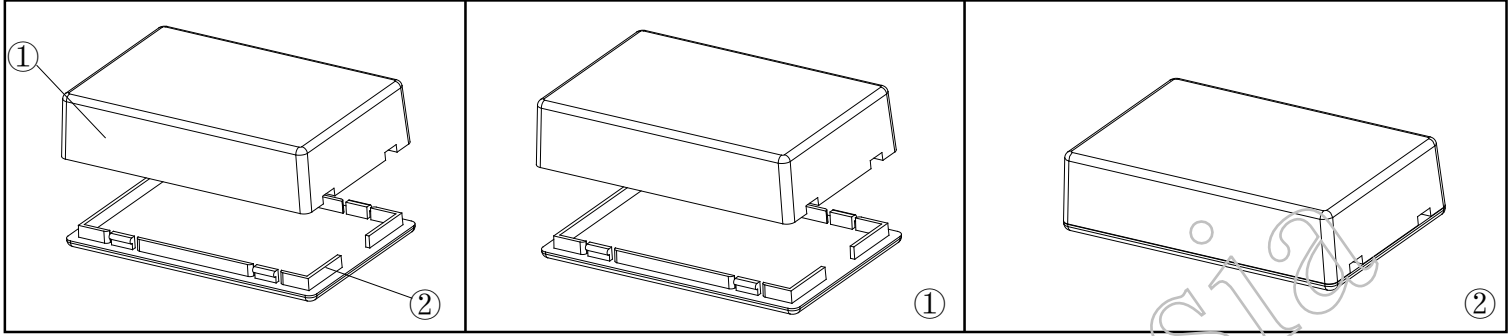

产品型号: BMD 60016-A1

产品尺寸: 71×46×19 mm

产品重量:

20221600

①

产品编号: 60016-B1  
 产品名称: 上壳  
 模具编号: BAH10070-A1A2  
 材 料: ABS(电脑色:FS20412)  
 用 量: 1 PCS

②

产品编号: 60016-C1  
 产品名称: 下壳  
 模具编号: BAH10070-A1A2  
 材 料: ABS(电脑色:FS20412)  
 用 量: 1 PCS

③

产品编号:  
 产品名称:  
 材 料:  
 用 量:  
 尺 寸:

④

产品编号:  
 产品名称:  
 规 格:  
 材 料:  
 用 量:  
 颜 色:

⑤

产品编号:  
 产品名称:  
 规 格:  
 材 料:  
 用 量:

⑥

产品编号:  
 产品名称:  
 模具编号:  
 材 料:  
 用 量: