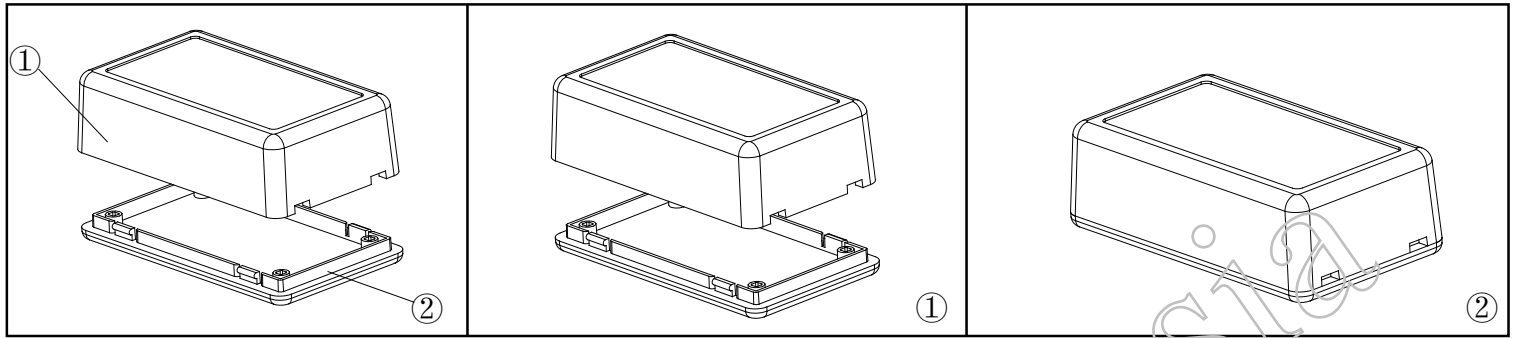

产品型号: BMD 60015-A2

产品尺寸: 72×42×23 mm

产品重量:

20221599

①

产品编号: 60015-B1
 产品名称: 上壳
 模具编号: BAH10069-A1A2
 材 料: ABS(BLACK:UN 2014)
 用 量: 1 PCS

②

产品编号: 60015-C1
 产品名称: 下壳
 模具编号: BAH10069-A1A2
 材 料: ABS(BLACK:UN 2014)
 用 量: 1 PCS

③

产品编号:
 产品名称:
 材 料:
 用 量:
 尺 寸:

④

产品编号:
 产品名称:
 规 格:
 材 料:
 用 量:
 颜 色:

⑤

产品编号:
 产品名称:
 规 格:
 材 料:
 用 量:

⑥

产品编号:
 产品名称:
 模具编号:
 材 料:
 用 量: