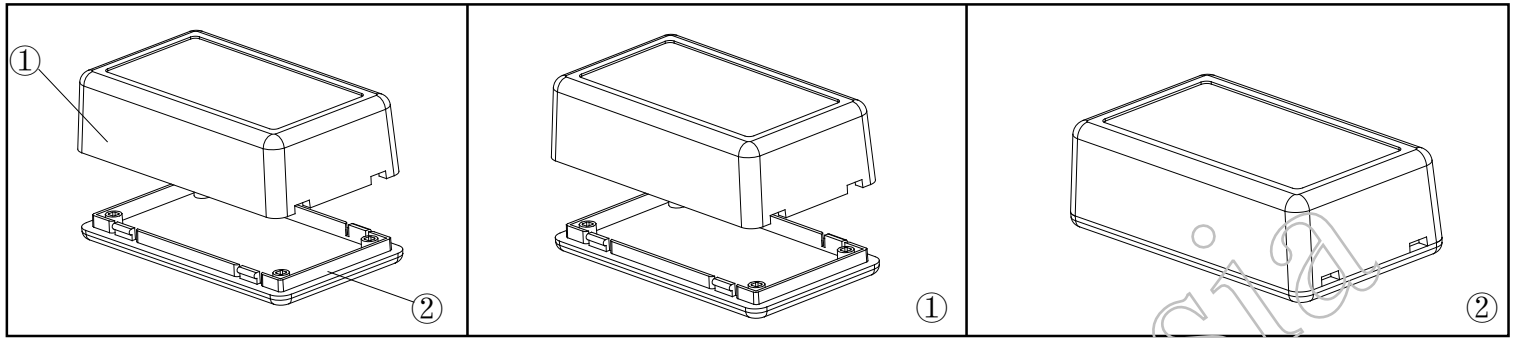

产品型号: BMD 60015-A1

产品尺寸: 72×42×23 mm

产品重量:

20221598

①

产品编号: 60015-B1
 产品名称: 上壳
 模具编号: BAH10069-A1A2
 材 料: ABS(电脑色:FS20412)
 用 量: 1 PCS

②

产品编号: 60015-C1
 产品名称: 下壳
 模具编号: BAH10069-A1A2
 材 料: ABS(电脑色:FS20412)
 用 量: 1 PCS

③

产品编号:
 产品名称:
 材 料:
 用 量:
 尺 寸:

④

产品编号:
 产品名称:
 规 格:
 材 料:
 用 量:
 颜 色:

⑤

产品编号:
 产品名称:
 规 格:
 材 料:
 用 量:

⑥

产品编号:
 产品名称:
 模具编号:
 材 料:
 用 量: