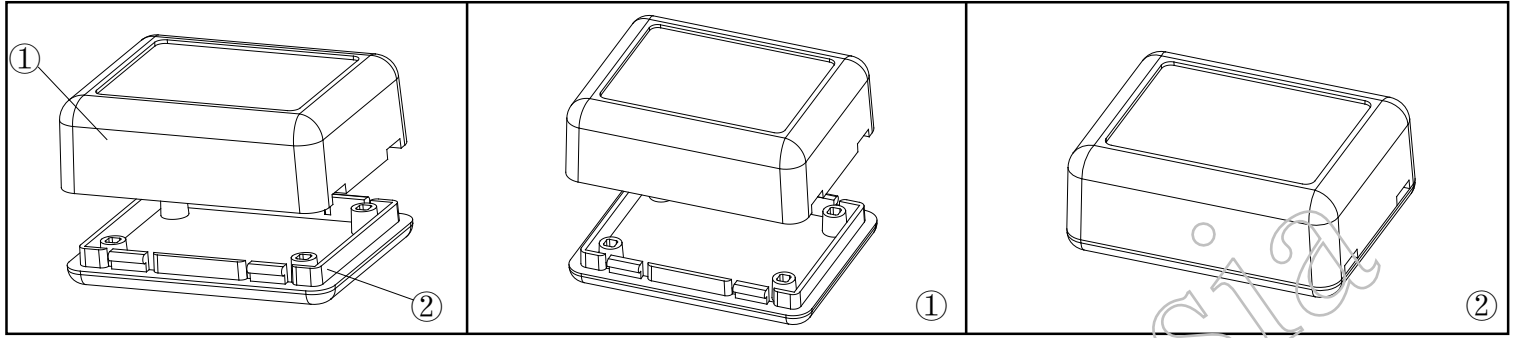

产品型号:BMD 60012-A1

产品尺寸:46×36×18 mm

产品重量:

20221592

①  产品编号: 60012-B1
 产品名称: 上壳
 模具编号: BAH10066-A1A2
 材 料: ABS(电脑色:FS20412)
 用 量: 1 PCS

②  产品编号: 60012-C1
 产品名称: 下壳
 模具编号: BAH10066-A1A2
 材 料: ABS(电脑色:FS20412)
 用 量: 1 PCS

③ 产品编号:
 产品名称:
 材 料:
 用 量:
 尺 寸:

④ 产品编号:
 产品名称:
 规 格:
 材 料:
 用 量:
 颜 色:

⑤ 产品编号:
 产品名称:
 规 格:
 材 料:
 用 量:

⑥ 产品编号:
 产品名称:
 模具编号:
 材 料:
 用 量:

名称	尺寸 (mm)	纸箱编号	G.W (kg)	N.W (kg)	每箱数量(个)	环保胶袋尺寸(mm)
小箱						
大箱						